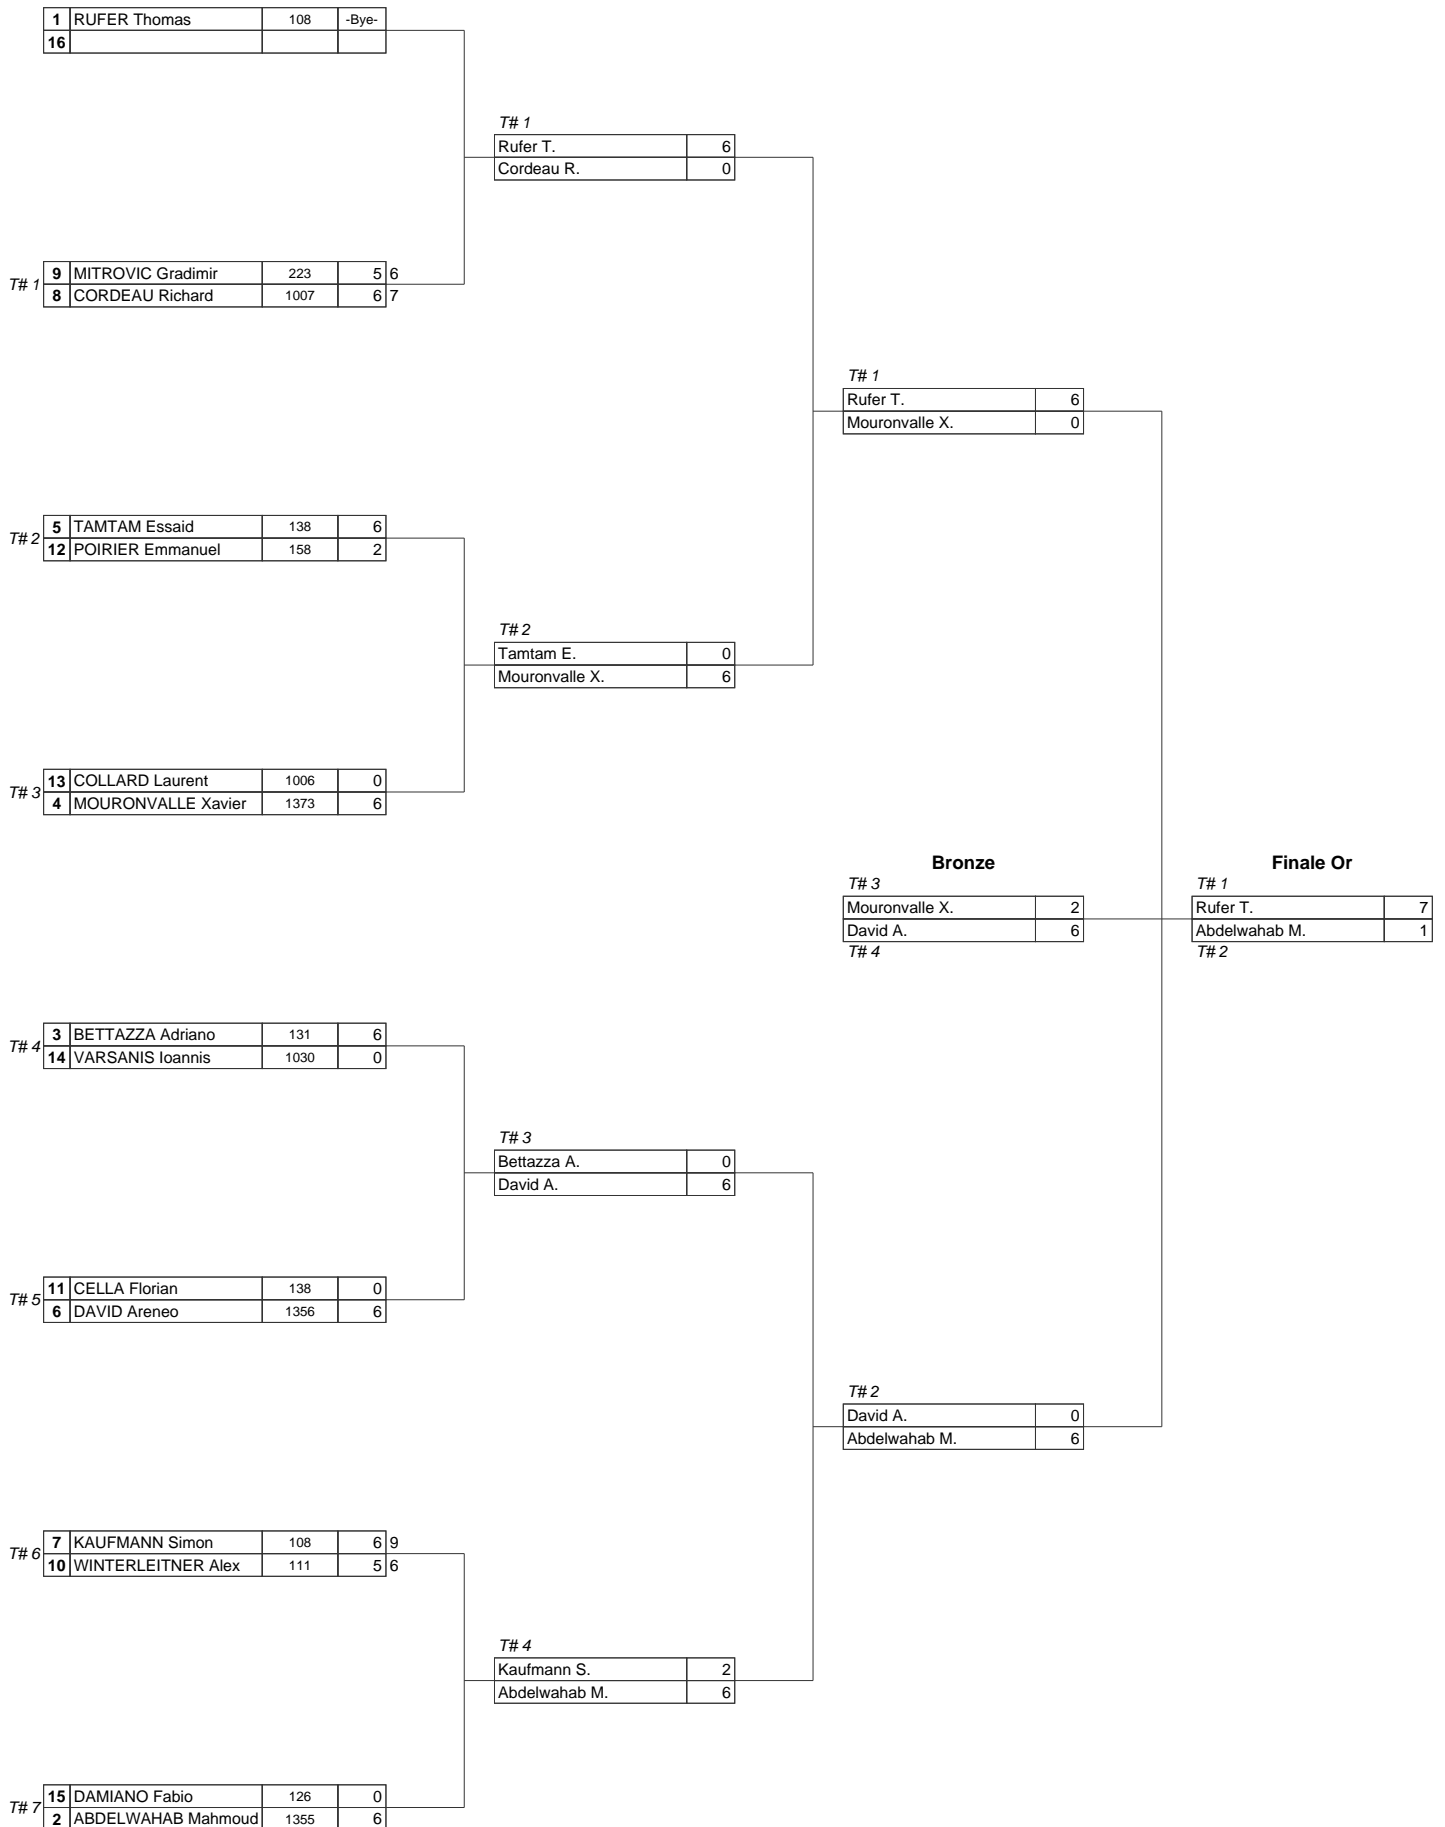

44ème Challenge de Lausanne Recurve

Compagnie des Archers de Lausanne (CHSA1195)
World Archery Excellence Center, 30-06-2019

Recurve Hommes