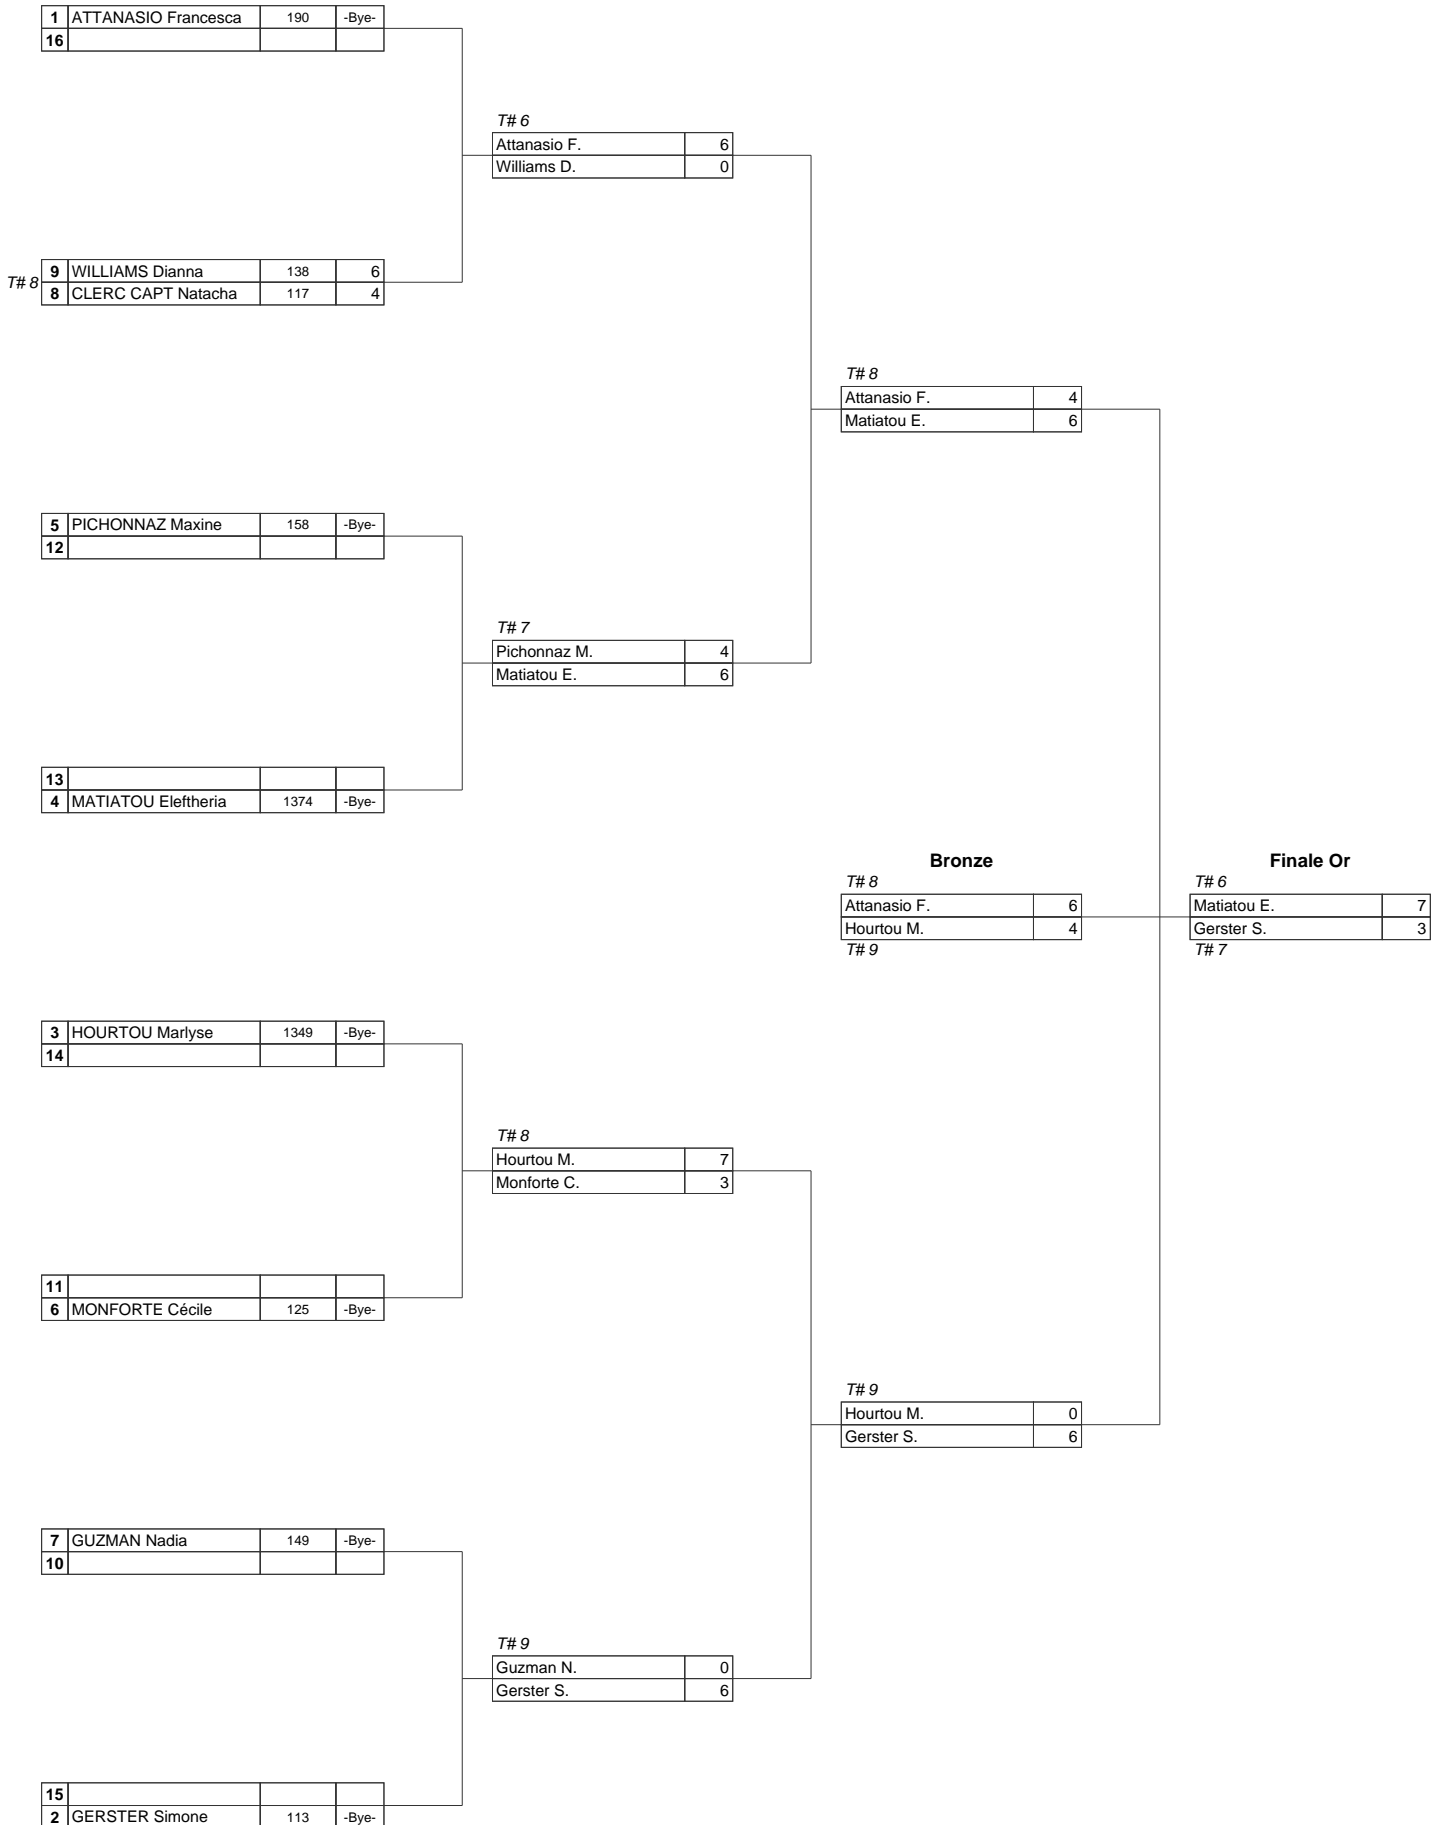

Recurve Dames

44ème Challenge de Lausanne Recurve

Compagnie des Archers de Lausanne (CHSA1195)
World Archery Excellence Center, 30-06-2019

Recurve Cadet Hommes

1	CHABIN Keziah	138	-Bye-
8			

T# 10

Chabin K.	6
Greber F.	2