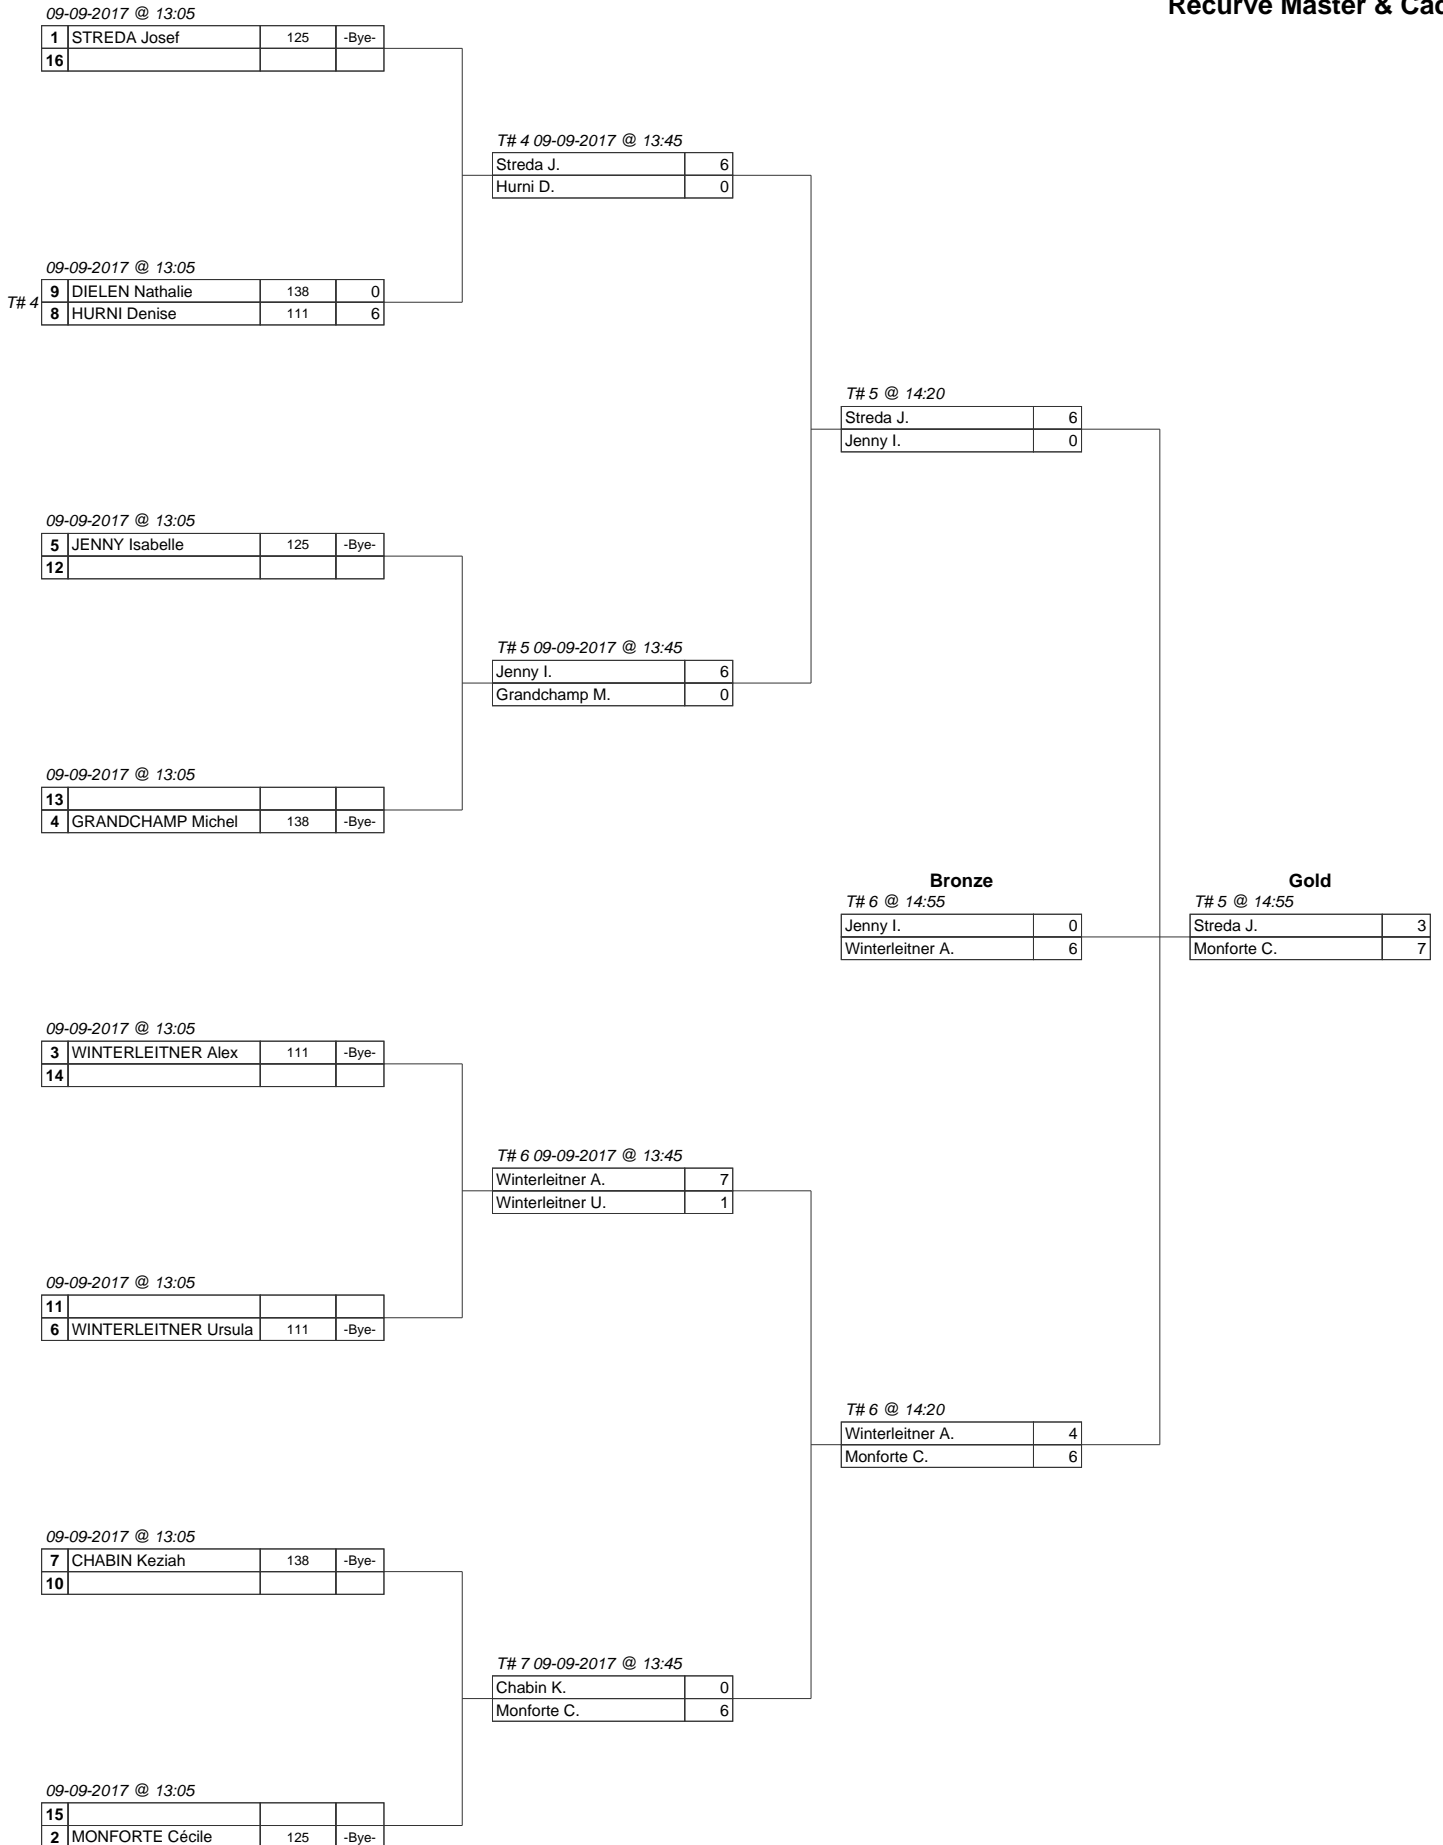

## Recurve Master & Cadet