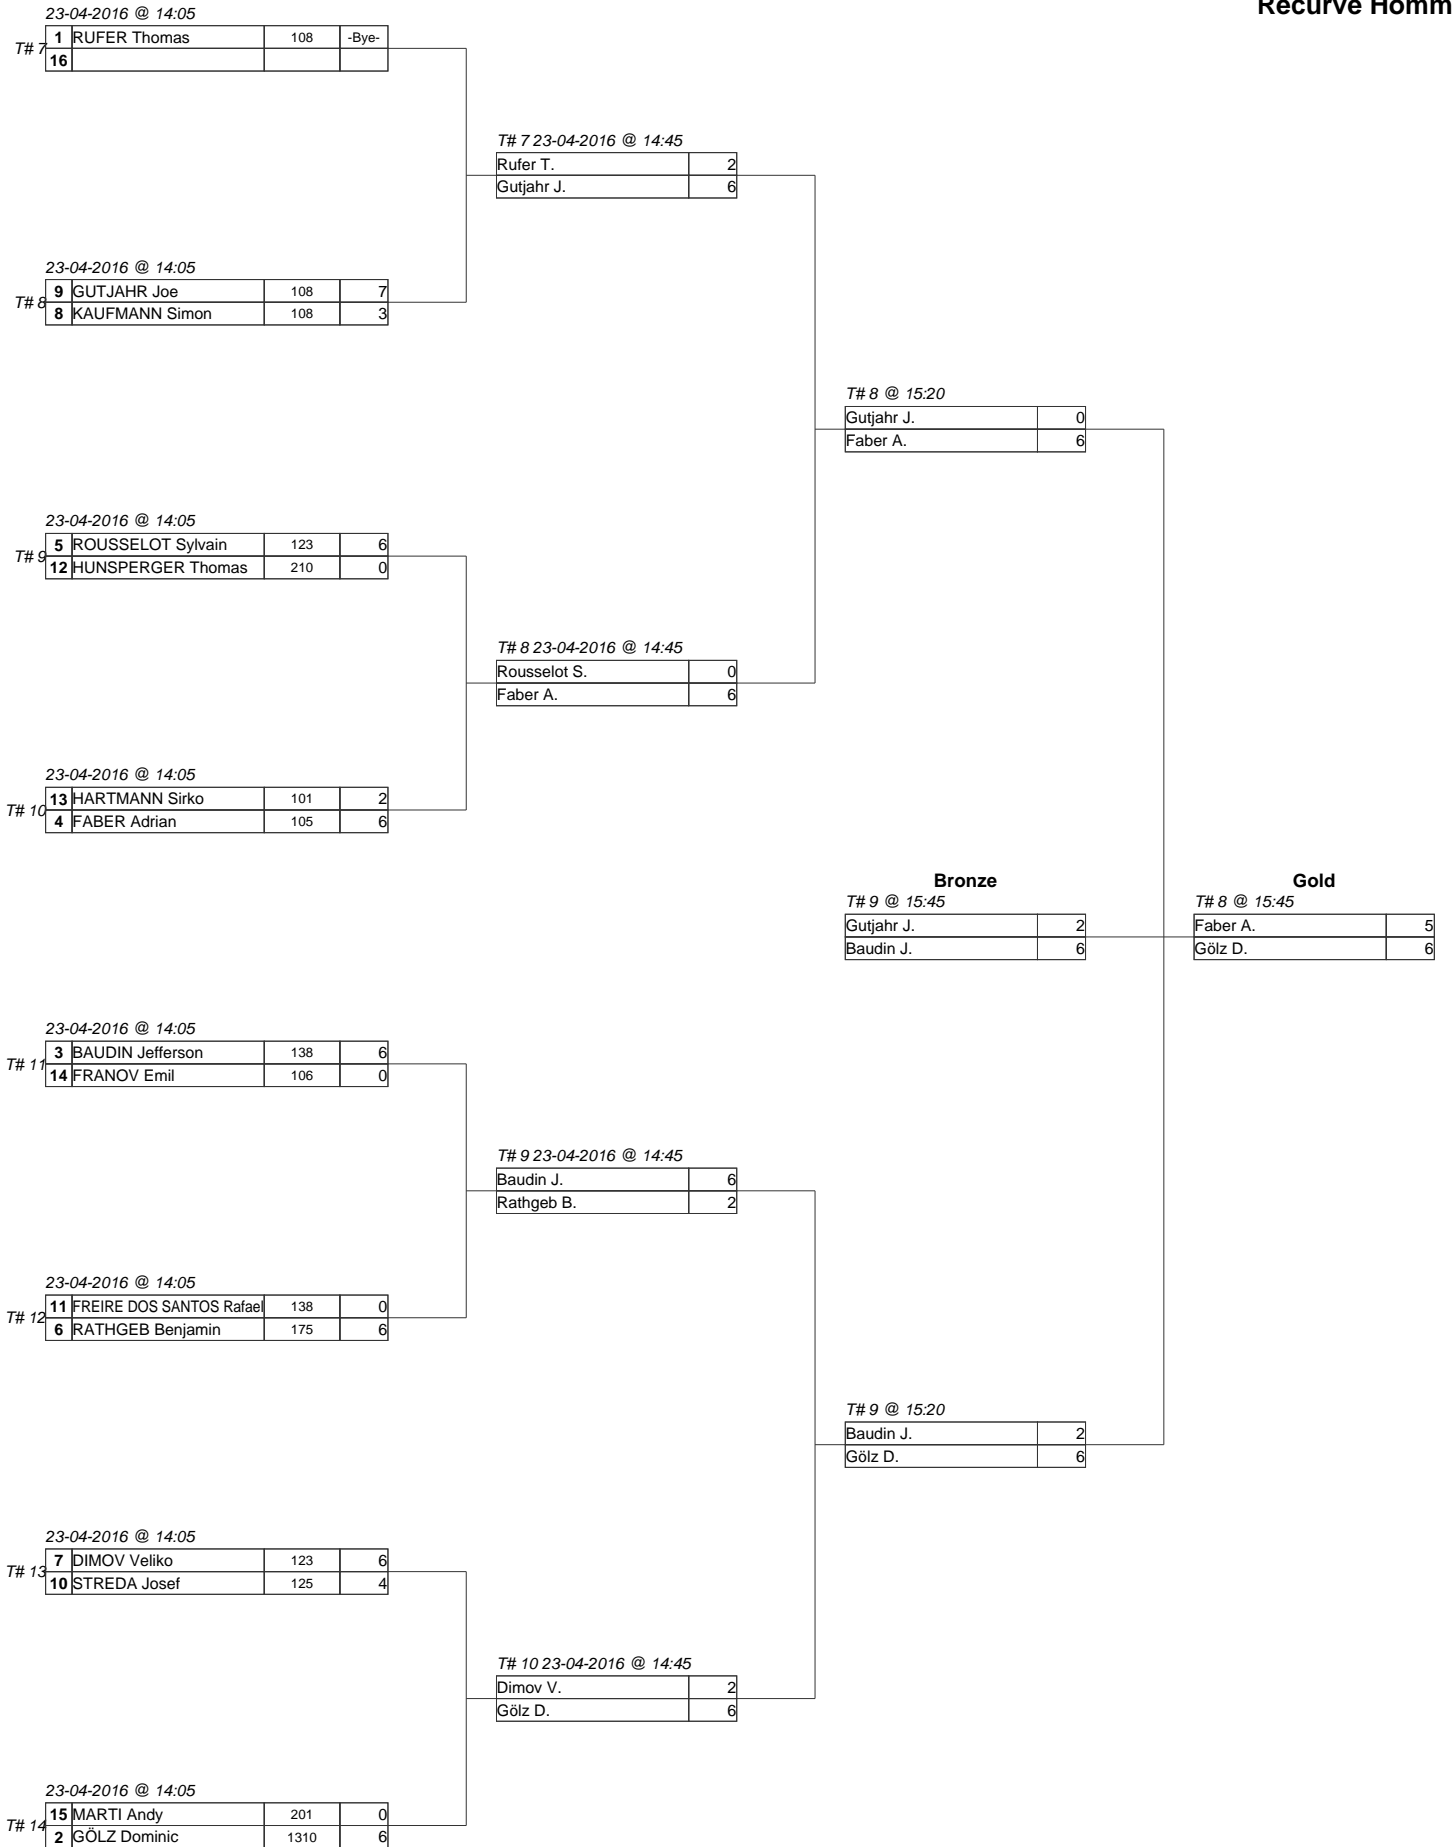

Kaderturnier Neuchâtel 2016

Tir à l'Arc Neuchâtel (16FITNE1)
Neuchâtel, 23-04-2016

Recurve Hommes

Kaderturnier Neuchâtel 2016

Tir à l'Arc Neuchâtel (16FITNE1)
Neuchâtel, 23-04-2016

Recurve Dames

23-04-2016 @ 14:45