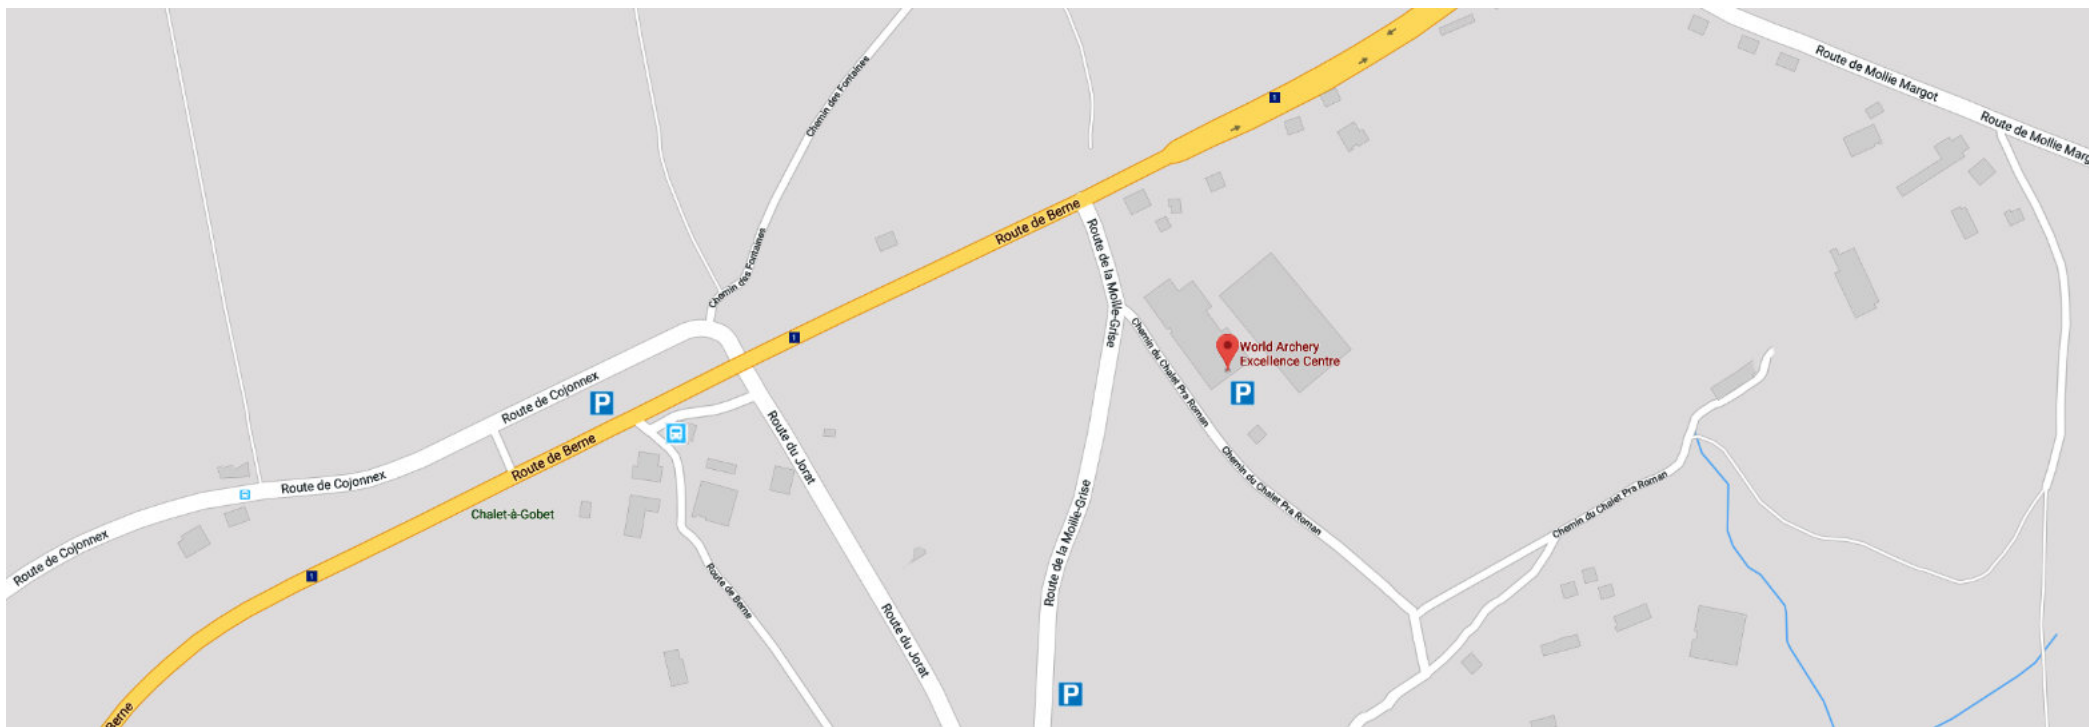

❻ Archers Club Yverdon
www.acy.ch

❼ Les Archers Associés Apples
www.acube.ch

Localisation

World Archery Excellence Center
(WAEC)

Adresse

Chemin du Chalet Pra Roman 10
1000 Lausanne

Coordonnées GPS

46.5652391,6.6972309