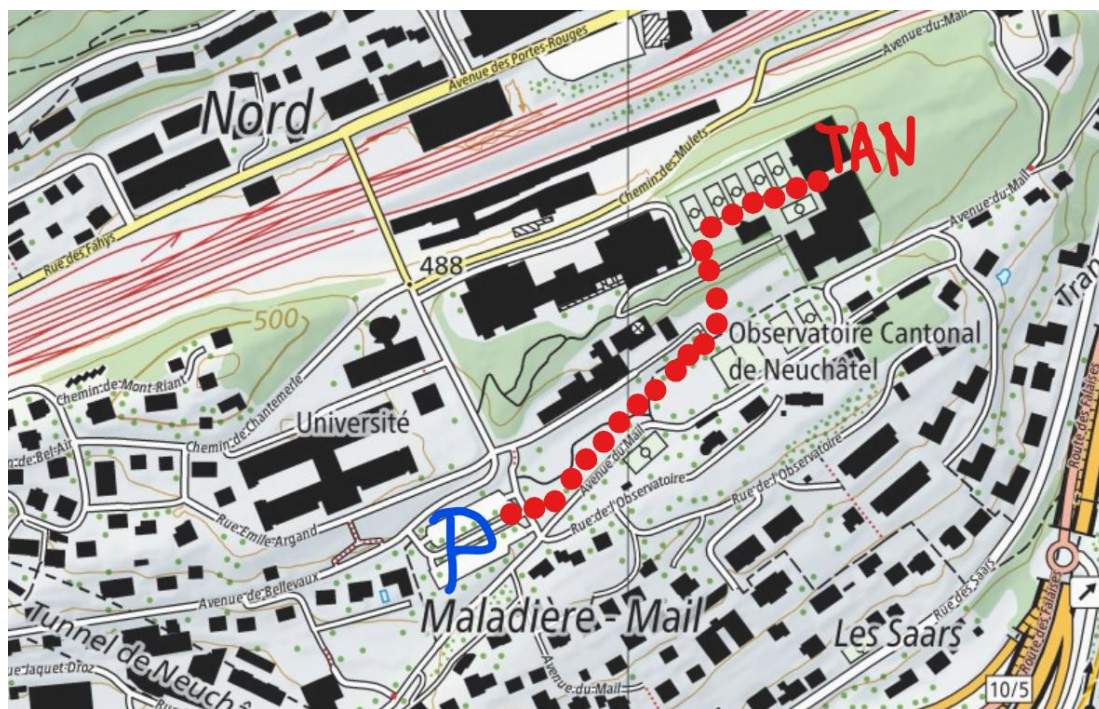

## Accès / Anfahrt :

Adresse : Avenue du Mail 95, 2000 Neuchâtel / GPS : N 47° 0' 5.4138" / E 6° 57' 12.2796"

[Lien / Weblink Google Map](#)

Arrivée en voiture : sortie de l'autoroute « Neuchâtel Maladière » > parking de la Plaine du Mail (cf. plan).

Anfahrt mit dem Auto : Autobahnausfahrt « Neuchâtel Maladière » > Parkplatz von Plaine du Mail (siehe Karte).

Arrivée en train : depuis la gare, parcours en bus ou à pied env. 20 min via l'Espace de l'Europe et la Passerelle du Millénaire.