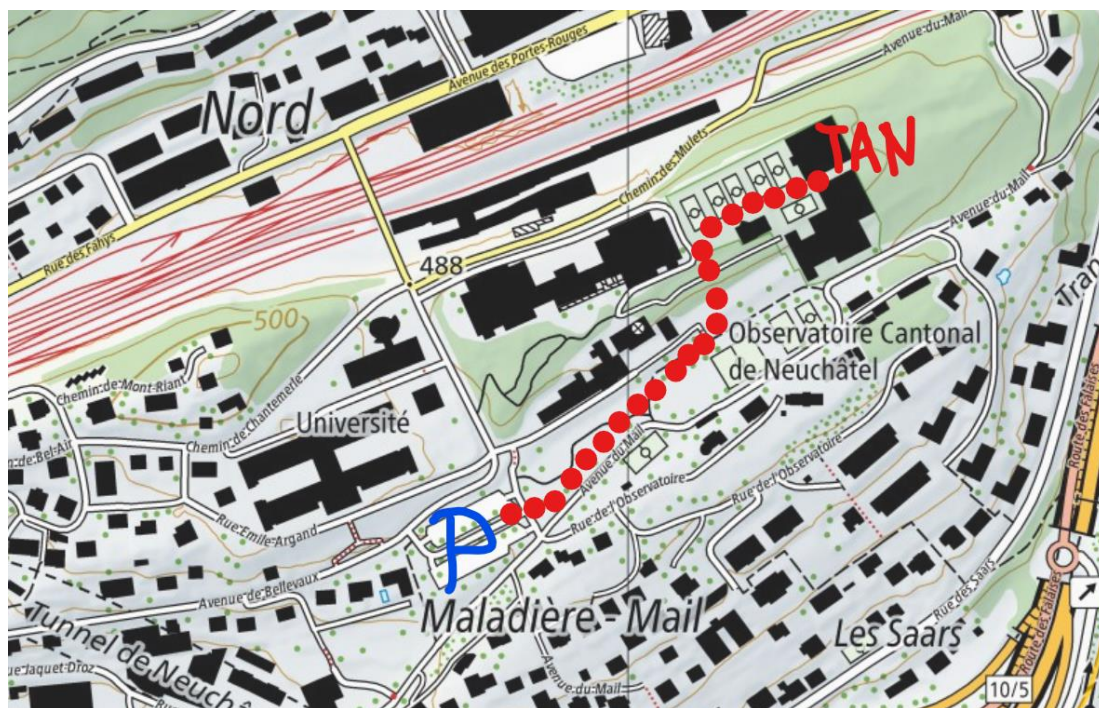

www.tiralarcneuchatel.ch

Accès / Anfahrt :

Adresse : Avenue du Mail 95, 2000 Neuchâtel / GPS : N 47° 0' 5.4138" / E 6° 57' 12.2796"

[Lien / Weblink Google Map](#)

Arrivée en voiture : sortie de l'autoroute « Neuchâtel Maladière » > trajet fléché > parking de la Plaine du Mail (cf. plan).

Anfahrt mit dem Auto : Autobahnausfahrt « Neuchâtel Maladière » > ausgeschilderte Route > Parkplatz von Plaine du Mail (siehe Karte).

Arrivée en train : depuis la gare, parcours en bus ou à pied env. 20 min via l'Espace de l'Europe et la Passerelle du Millénaire.