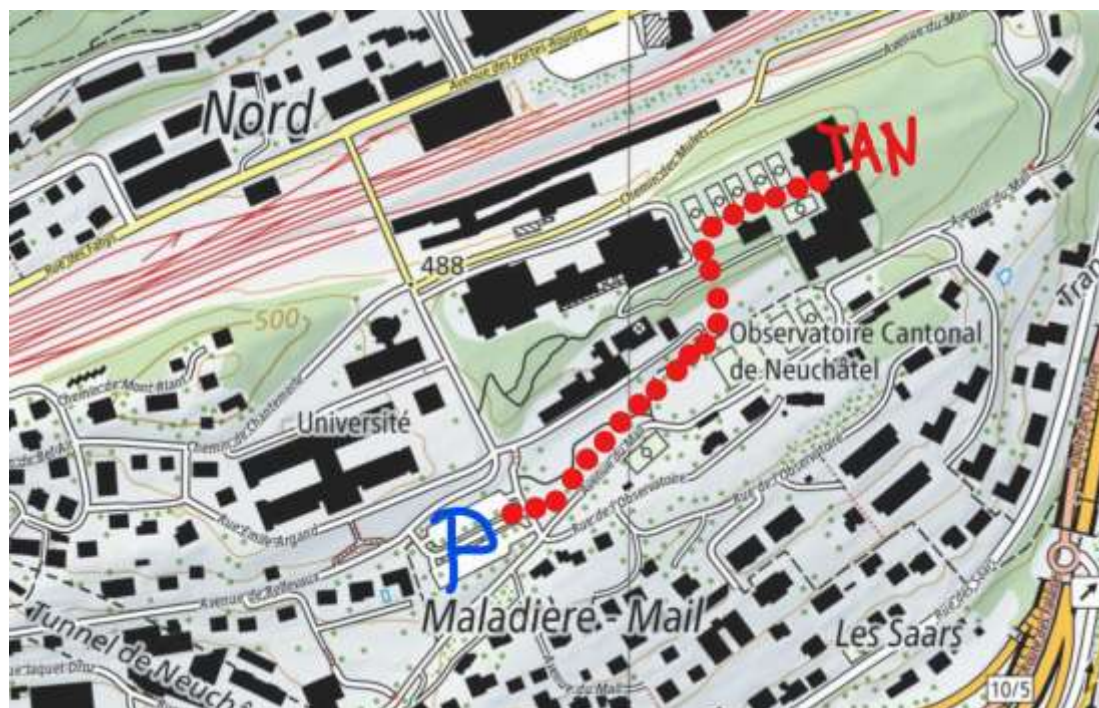

www.tiralarcneuchatel.ch

Accès / Anfahrt :

Adresse : Avenue du Mail 95, 2000 Neuchâtel / GPS : N 47° 0' 5.4138" / E 6° 57' 12.2796"

[Lien / Weblink Google Map](#)

Arrivée en voiture : sortie de l'autoroute « Neuchâtel Maladière » > trajet fléché > parking de la Plaine du Mail (cf. plan).

Anfahrt mit dem Auto : Autobahnausfahrt « Neuchâtel Maladière » > ausgeschilderte Route > Parkplatz von Plaine du Mail (siehe Karte).

Arrivée en train : depuis la gare, parcours en bus ou à pied env. 20 min via l'Espace de l'Europe et la Passerelle du Millénaire.