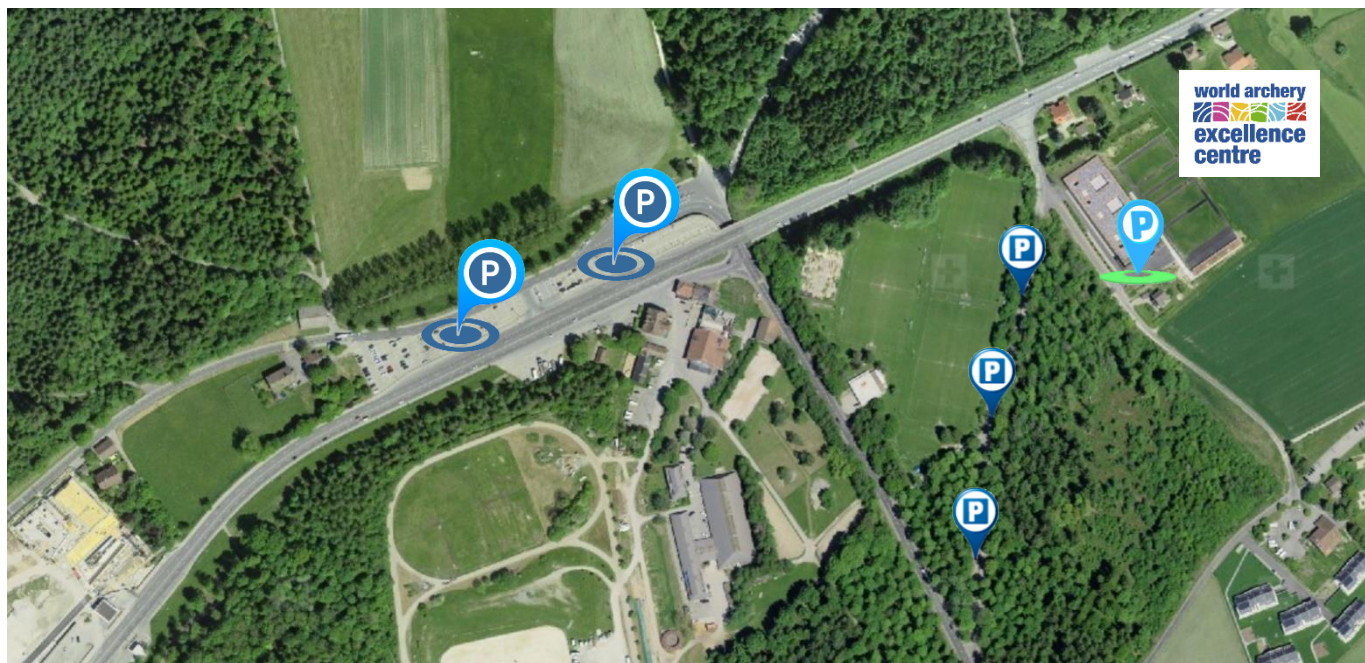

**Compound** (Junior, Cadette, Senior, Master)

**Barebow** (Junior, Senior, Master)

Einschreibung und Materialkontrolle, Einschiessen Turnier (50m) Siegerehrung	13:30 – 14:00 14:00 – 14:30 14:30 – 17:30 + 15 minutes/Minuten	Inscriptions et contrôle du matériel Échauffements Concours (50m) Remise des prix
---	---	--

## Parking

Zentrum : 21 Plätze  
Route de la Moille Grise  
Châlet-à-Gobet

Centre : 21 Places  
Route de la Moille Grise  
Châlet-à-Gobet