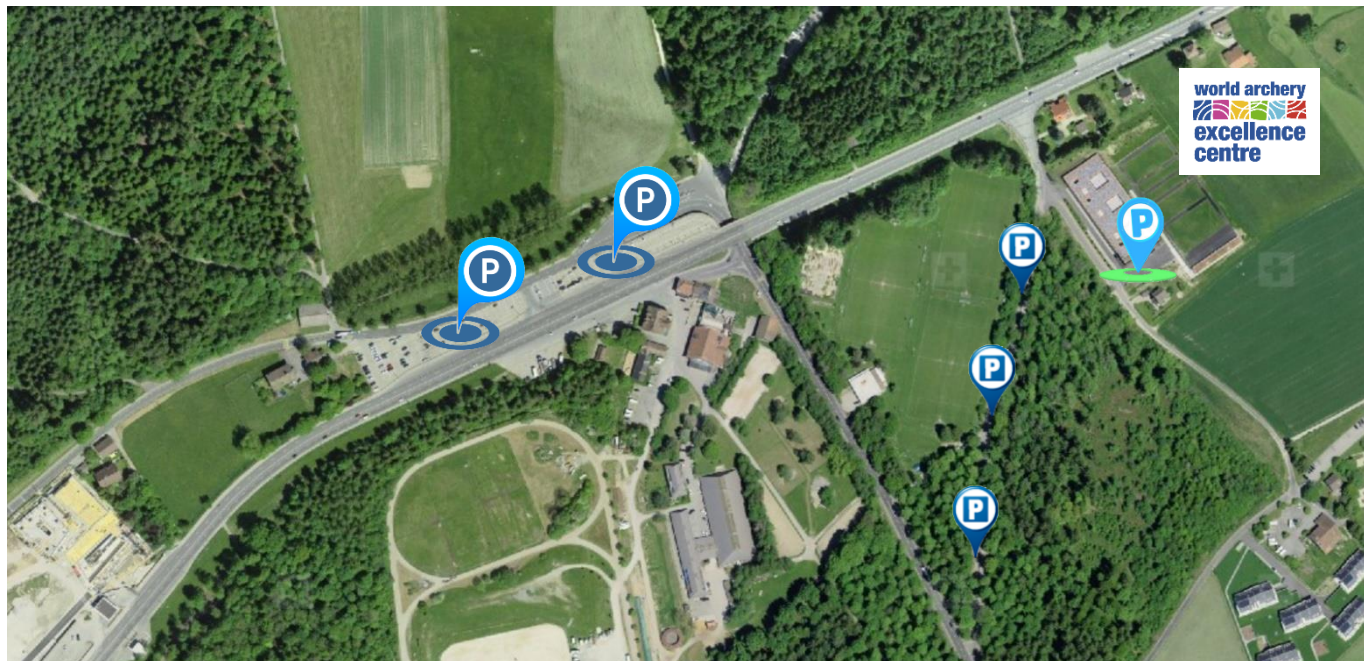

Parking

Zentrum : 21 Plätze
Route de la Moille Grise
Châlet-à-Gobet

Centre : 21 Places
Route de la Moille Grise
Châlet-à-Gobet

Beiträge und Anmeldungen

Informations et inscriptions

Beitrag

CHF 25.00

Frais d'Inscription