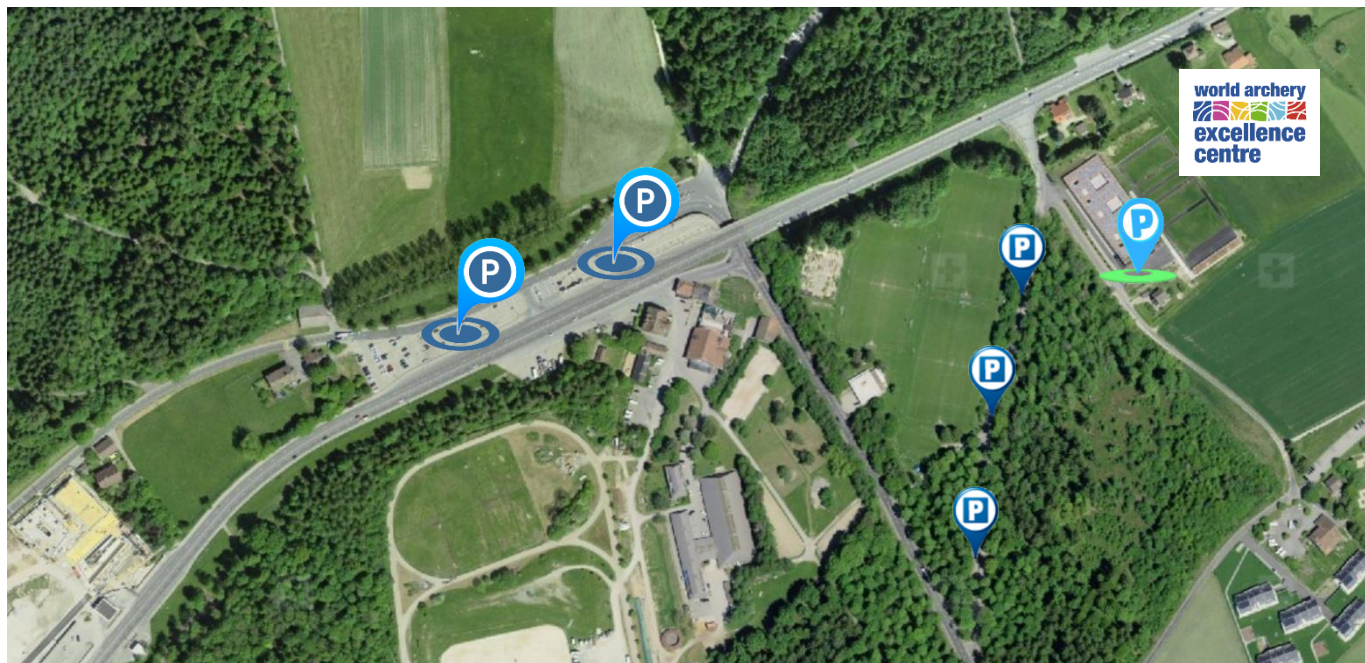

Der Zeitplan kann je nach Fortschritt der Runden variieren. ***** *Le timing peut varier en fonction de l'évolution des manches.*

Parking

Zentrum : 21 Plätze
Route de la Moille Grise
Châlet-à-Gobet

Centre : 21 Places
Route de la Moille Grise
Châlet-à-Gobet