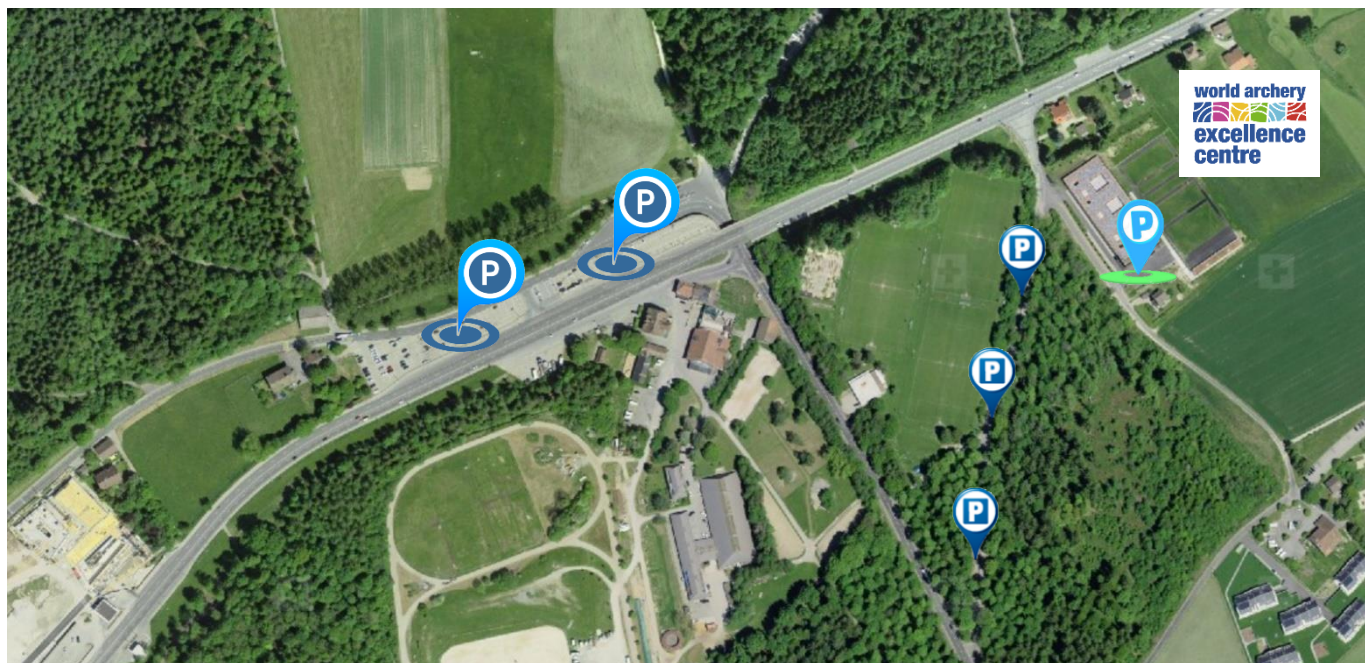

Parking

Zentrum : 21 Plätze
Route de la Moille Grise
Châlet-à-Gobet

Centre : 21 Places
Route de la Moille Grise
Châlet-à-Gobet