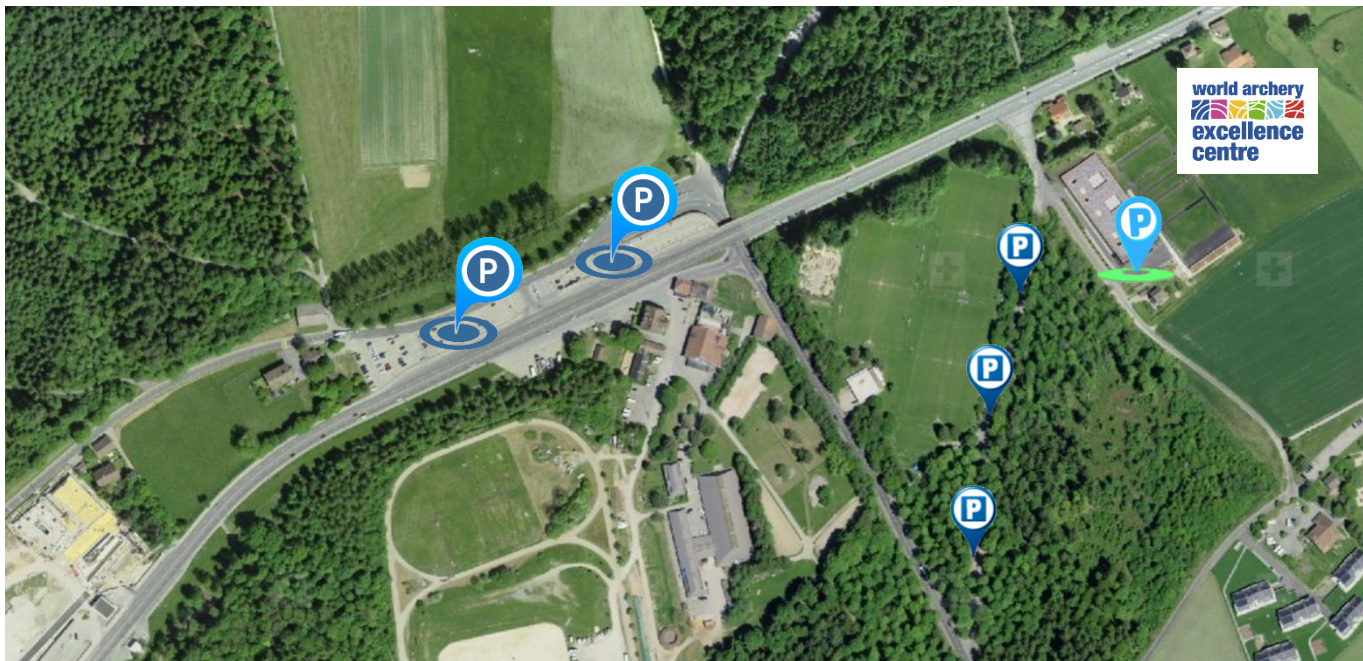

Parking

Zentrum : 21 Plätze
Route de la Moille Grise
Châlet-à-Gobet

Centre : 21 Places
Route de la Moille Grise
Châlet-à-Gobet

Beiträge und Anmeldungen

Informations et inscriptions

Beitrag

CHF 30.00 – Senior + Master

Frais inscription

CHF 20.00 – Autre Cat./Andere Kat.

Anmeldung

www.swissarchery.org/grts

Inscription

Verpflegung

Petite restauration

Kaffee, Gebäck und Früchte - Hotdogs, Sandwiches, Paninis
Café, viennoiseries et fruits - Hotdogs, sandwiches, paninis

Kontakt

Contact