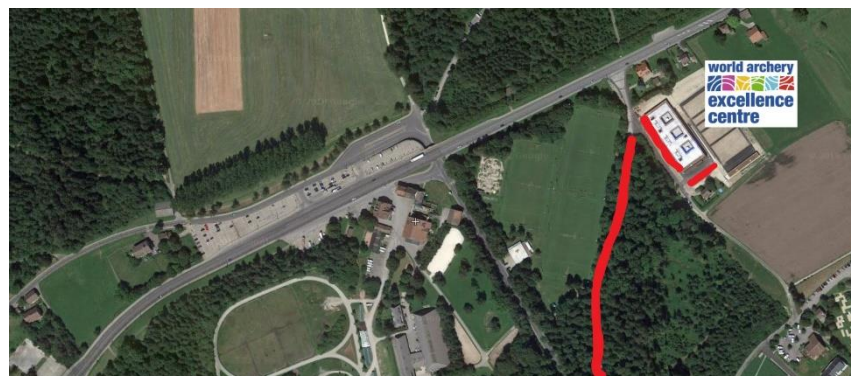

Archers Associés d'Apples (180)
Juan Carlos Holgado
Josephine Chabin
Fermin Sul
Kyeoung Su Jeoung
Thierry Sprunger
Raymond Paroz

Sponsoren / Sponsors

Programm und Anfahrt

Ort:	World Archery Excellence Centre Chemin du Chalet Pra Roman 12 1000 Lausanne 25 Google Maps: https://goo.gl/maps/BZspA4JxWH72 GPS: 46.5652499 / 6.6950168	
Disziplin:	Indoor 70m & 50m; 122cm / 80cm 6 Ring 72 Pfeile in Ends von 6	
Kategorien:	Compound Damen, Compound Herren – am Morgen Recurve Damen, Recurve Herren – nach Mittag	
Daten:	07.04.2018	
Reglement:	World Archery und die Schweizer Turnierreglement	
Kleidung:	Nur klub kleidung oder weisse T-Shirt mit schwartze oder weisse Sporthose – Alle arten von jeans sind nicht gestattet	
Programm Compound:	09:00 – 09:30 Einschreibung und Materialkontrolle 09:30 – 10:00 Einschiessen 10:00 – 13:00 Turnier Compound (50m) 13:15 – 13:30 Siegerehrung	
Programm Recurve:	14:00 – 14:30 Einschreibung und Materialkontrolle 14:30 – 15:00 Einschiessen 15:00 – 18:00 Turnier Recurve (70m) 18:15 – 18:30 Siegerehrung	
Parking:	Innerhalb des Centre gibt es nur wenige Parkplätze. Sie können entlang der Route de la Mouille-Grise parken.	