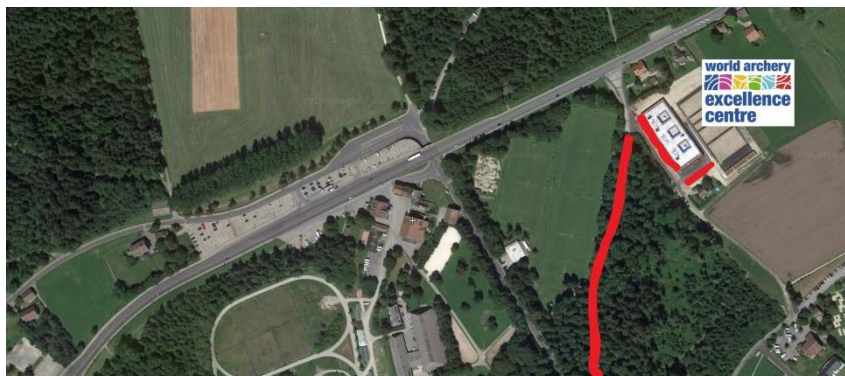

Lieu : World Archery Excellence Centre
Chemin du Chalet Pra Roman 12
1000 Lausanne 25
Google Maps: <https://goo.gl/maps/BZspA4JxWH72>
GPS: 46.5652499 / 6.6950168

Discipline: Intérieur 70m & 50m., 122cm / 80cm 10-6
72 flèches, séries de 6

Catégories: Arc à poulies dames, arc à poulies hommes - Matin
Arc classique dames, arc classique hommes - Après-midi

Dates: 07.04.2018

Règlement: World Archery et Règlement de tournois Suisse

Tenues: Tenues de club ou t-shirt blanche avec pantalons de sport noirs ou blancs – toute forme de jeans sont interdit

Programme Compound: 09:00 – 09:30 Inscriptions et contrôle du matériel
09:30 – 10:00 Échauffements
10:00 – 13:00 Concours (50m)
13:15 – 13:30 Résultats et distribution des prix

Programme Recurve: 14:00 – 14:30 Inscriptions et contrôle du matériel
14:30 – 15:00 Échauffements
15:00 – 18:00 Concours (70m)
18:15 – 18:30 Résultats et distribution des prix

Parking : Il n'y a que quelques places de parc dans l'enceinte du Centre. Vous pouvez vous parquer le long de la Route de la Mouille-Grise

Informations et inscriptions :

Frais d'inscription: 30.- CHF, à payer sur place
Inscriptions: www.swissarchery.org/grts
Petite restauration: Café, viennoiseries et fruits
Hotdogs, sandwiches, paninis

Contact

Pour toute autre question, merci d'écrire à info@worldarcherycentre.org