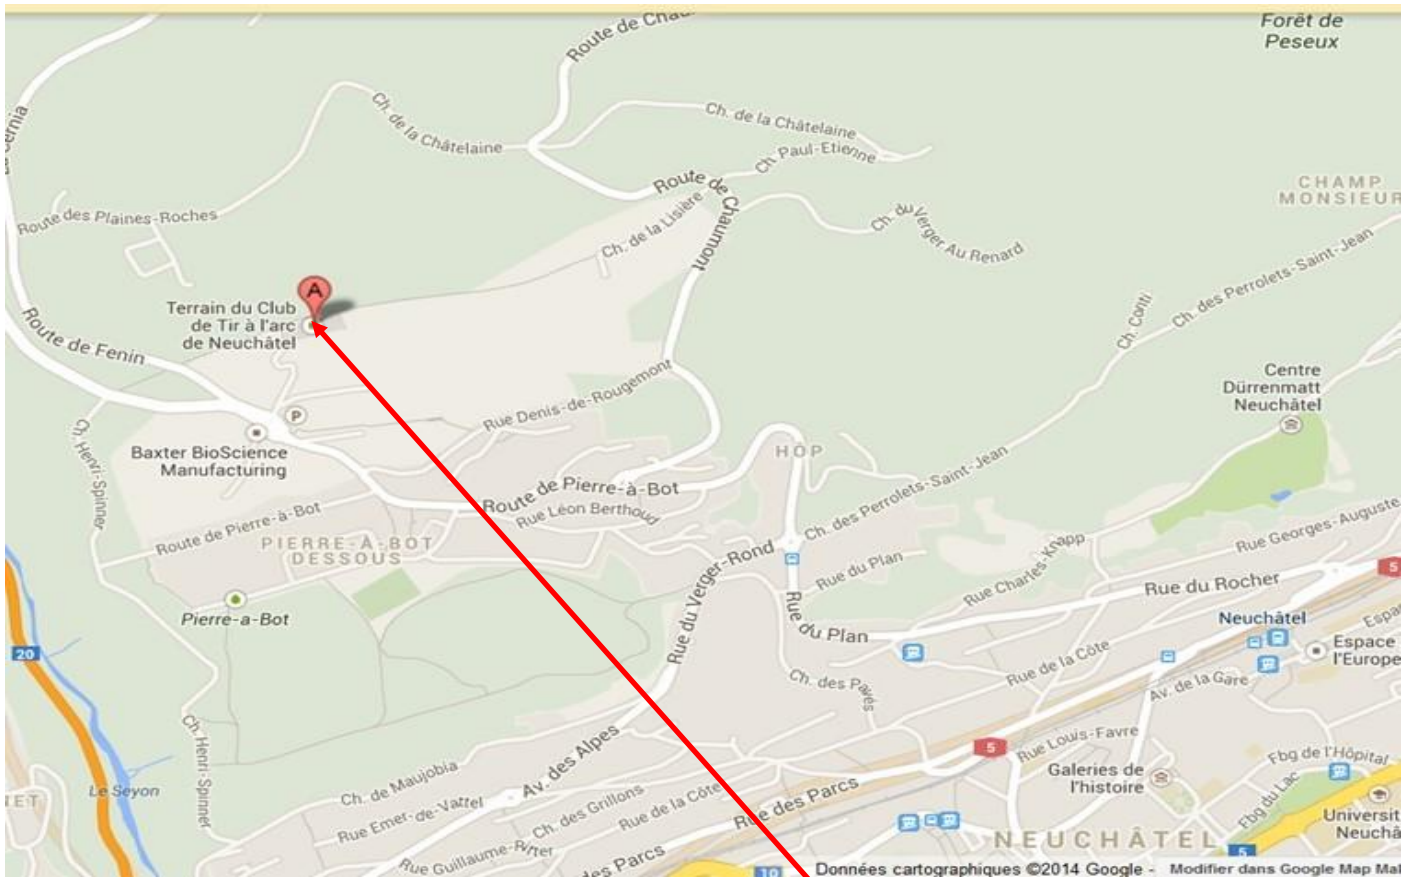

Plan du site