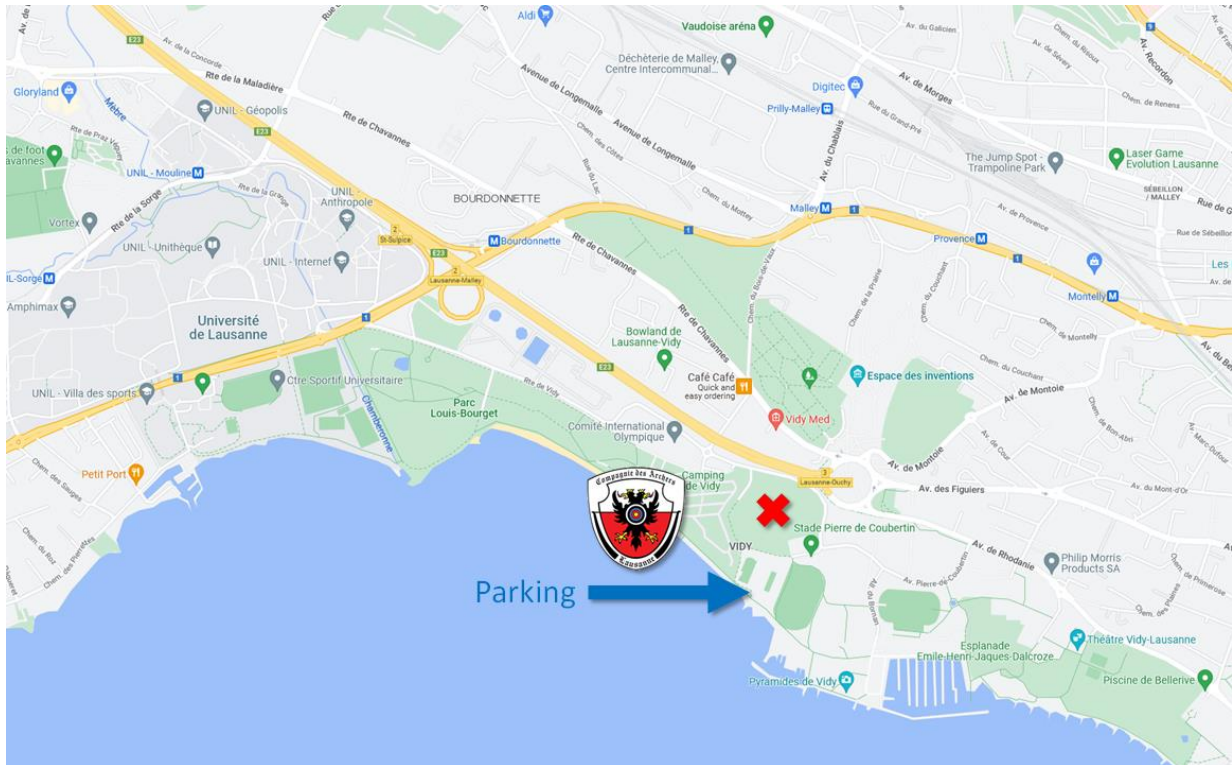

Plan de situation – Location map

Terrain de tir à l'arc de Vidy
Route de Vidy, 1007 Lausanne

Autoroute A1 – sortie Maladière
Suivre les indications pour le CIO et les ruines romaines de Vidy